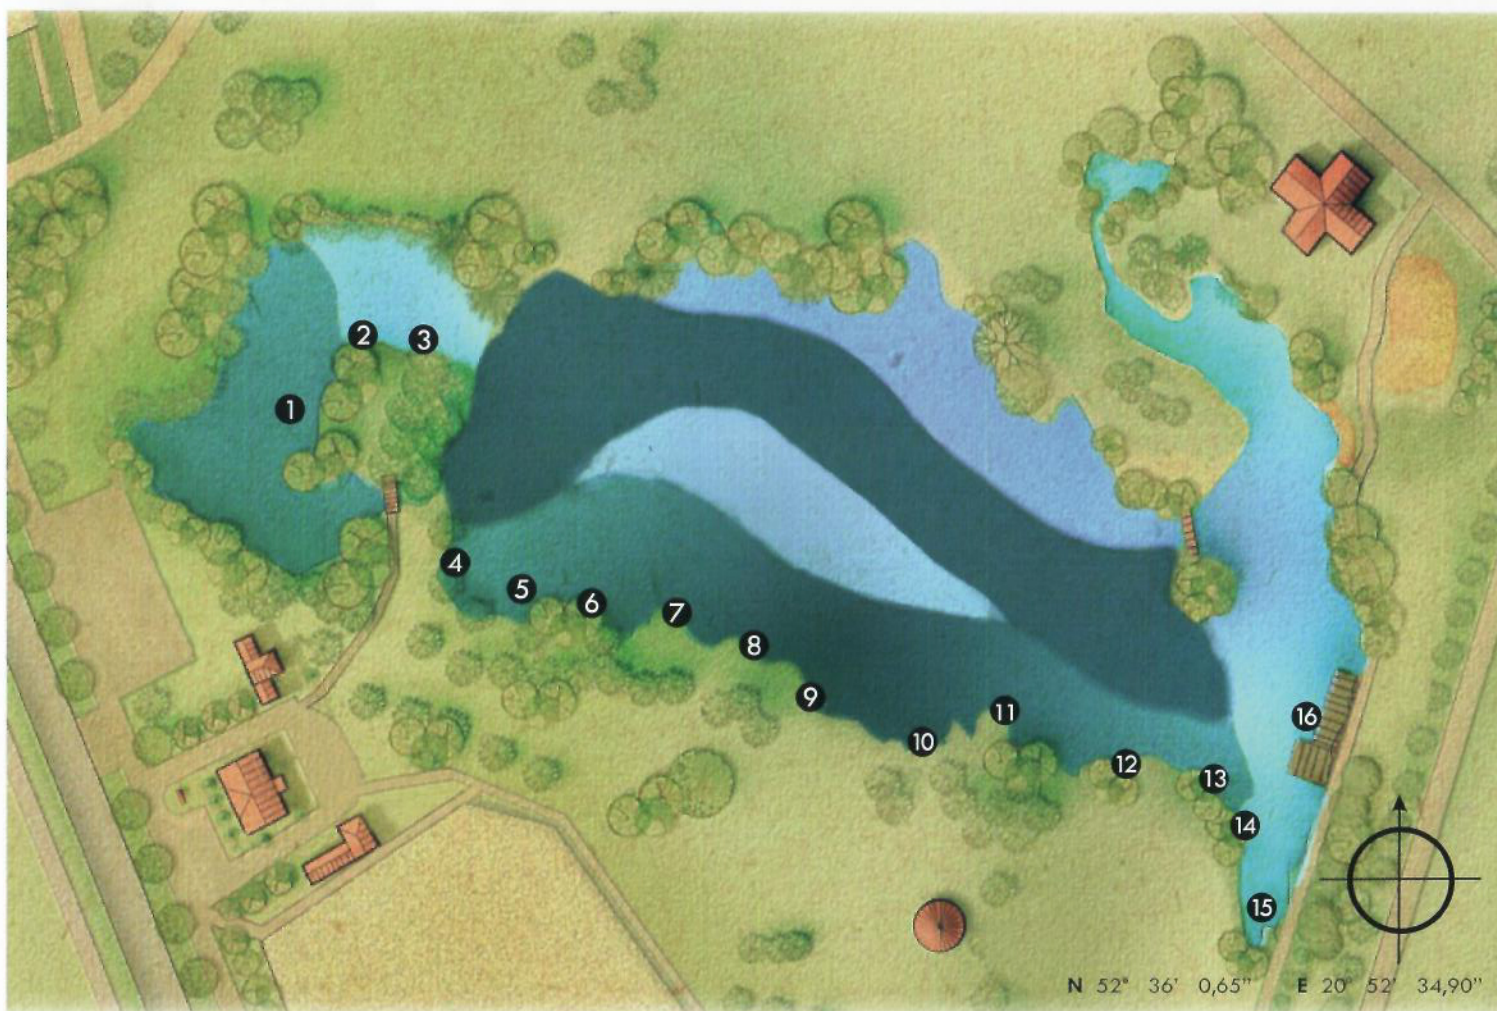

MAPA ŁOWISKA

NUMERY STANOWISK WĘDKARSKICH

OZNACZENIE GŁĘBOKOŚCI:

Krzyczki Szumne 44, Nasielsk, Recepcja: +48 23 693 00 90, Restauracja Weranda: +48 23 693 17 67, Dział Sprzedaży: +48 23 693 01 81,
mail: recepcja@nosselia.pl, www.nosselia.pl