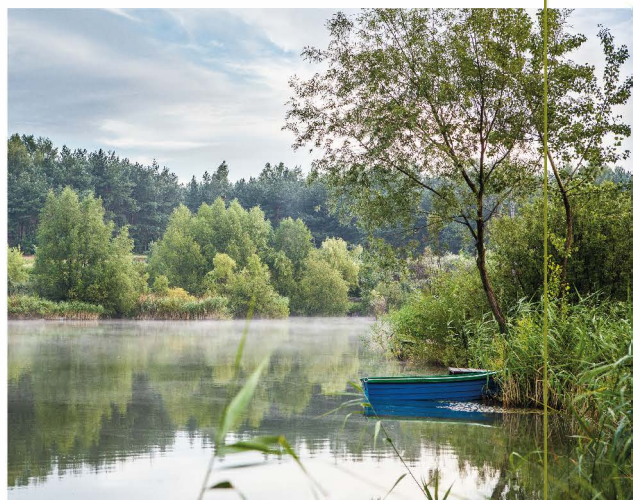

ŁOWISKO CENNIK

OBOWIĄZUJE OD 01.01.2023

PORA DNIA	CENA
DZIEŃ (godz. 6:00 - 18:00)	70,00 zł
NOC (godz. 18:00 - 6:00)	70,00 zł
DOBA (godz. 6:00 - 6:00 lub godz. 18:00-18:00)	140,00 zł